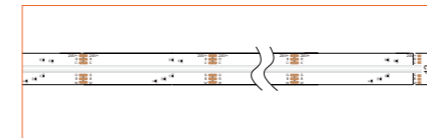

Ref: ANNO TAPE IP54

RGB / RGBW

Ref: BELA TAPE RGBW

Ref: BELA TAPE RGBWW

Ref: ANNO TAPE RGB

Ref: ANNO TAPE RGBWW

TUNABLE WHITE / DIM TO WARM

Ref: ANNO TAPE DTW

Ref: ANNO TAPE TW

Ref: ANNO TAPE S TW

Ref: AERO TAPE TW