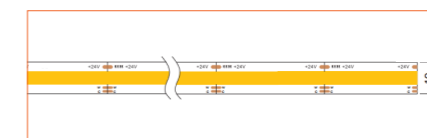

Ref: ANNO TAPE IP54

RGB / RGBW

Ref: BELA TAPE RGBW

Ref: BELA TAPE RGBWW

Ref: ANNO TAPE RGB

Ref: ANNO TAPE RGBWW

TUNABLE WHITE / DIM TO WARM

Ref: ANNO TAPE DTW

Ref: ANNO TAPE TW

Ref: ANNO TAPE S TW

Ref: AERO TAPE TW