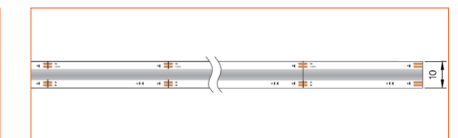

Ref: ANNO TAPE IP54

RGB / RGBW

Ref: BELA TAPE RGBW

Ref: BELA TAPE RGBWW

Ref: ANNO TAPE RGB

Ref: ANNO TAPE RGBWW

TUNABLE WHITE / DIM TO WARM

Ref: ANNO TAPE DTW