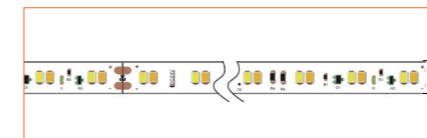

### RGB / RGBW

Ref: BELA TAPE RGBW

Ref: BELA TAPE RGBWW

Ref: ANNO TAPE RGB

Ref: ANNO TAPE RGBWW

### TUNABLE WHITE / DIM TO WARM

Ref: ANNO TAPE DTW

Ref: ANNO TAPE TW

Ref: ANNO TAPE S TW

Ref: AERO TAPE TW