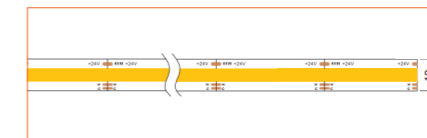

### RGB / RGBW

Ref: BELA TAPE RGBW

Ref: BELA TAPE RGBWW

Ref: ANNO TAPE RGB

Ref: ANNO TAPE RGBWW

### TUNABLE WHITE / DIM TO WARM

Ref: ANNO TAPE DTW

Ref: ANNO TAPE TW

Ref: ANNO TAPE S TW

Ref: AERO TAPE TW