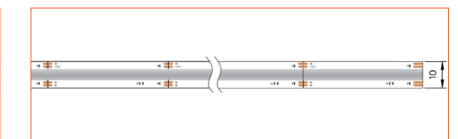

Ref: ANNO TAPE RGB