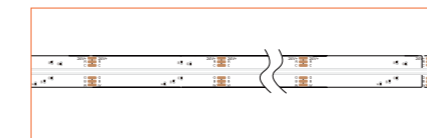

### RGB / RGBW

Ref: BELA TAPE RGBW

Ref: BELA TAPE RGBWW

Ref: ANNO TAPE RGB

Ref: ANNO TAPE RGBWW

### TUNABLE WHITE / DIM TO WARM

Ref: ANNO TAPE DTW

Ref: ANNO TAPE TW

Ref: ANNO TAPE S TW

Ref: AERO TAPE TW