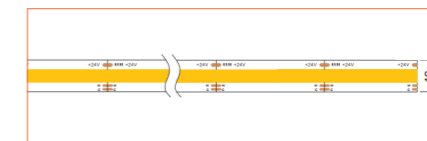

Ref: ANNO TAPE

Ref: ANNO TAPE S

Ref: AERO TAPE IP54

Ref: AERO TAPE CC IP20

Ref: AERO TAPE CC IP65

Ref: ANNO TAPE IP67

Ref: ANNO TAPE IP54

Ref: AERO TAPE IP68

Ref: ALTA TAPE IP68

RGB / RGBW

Ref: BELA TAPE RGBW

Ref: BELA TAPE RGBWW

Ref: ANNO TAPE RGB

Ref: ANNO TAPE RGBWW

TUNABLE WHITE / DIM TO WARM

Ref: ANNO TAPE DTW

Ref: ANNO TAPE TW

Ref: ANNO TAPE S TW

Ref: AERO TAPE TW