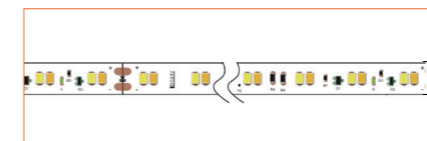

Ref: ANNO TAPE

Ref: ANNO TAPE S

Ref: AERO TAPE IP54

Ref: AERO TAPE CC IP20

Ref: AERO TAPE CC IP65

Ref: ANNO TAPE IP67

Ref: ANNO TAPE IP54

Ref: AERO TAPE IP68

Ref: ALTA TAPE IP68

RGB / RGBW

Ref: BELA TAPE RGBW

Ref: BELA TAPE RGBWW

Ref: ANNO TAPE RGB

Ref: ANNO TAPE RGBWW

TUNABLE WHITE / DIM TO WARM

Ref: ANNO TAPE DTW

Ref: ANNO TAPE TW

Ref: ANNO TAPE S TW

Ref: AERO TAPE TW