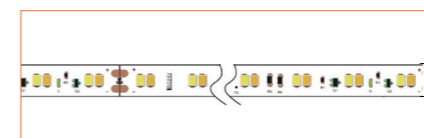

Ref: ANNO TAPE

Ref: ANNO TAPE S

Ref: AERO TAPE IP54

Ref: AERO TAPE CC IP20

Ref: AERO TAPE CC IP65

Ref: ANNO TAPE IP67

Ref: ANNO TAPE IP54

RGB / RGBW

Ref: BELA TAPE RGBW

Ref: BELA TAPE RGBWW

Ref: ANNO TAPE RGB

Ref: ANNO TAPE RGBWW

TUNABLE WHITE / DIM TO WARM

Ref: ANNO TAPE DTW

Ref: ANNO TAPE TW

Ref: ANNO TAPE S TW