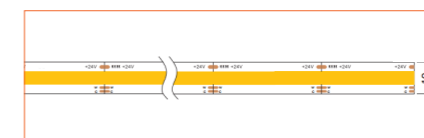

Ref: ANNO TAPE

Ref: ANNO TAPE S

Ref: AERO TAPE IP54

Ref: AERO TAPE CC IP20

Ref: AERO TAPE CC IP65

Ref: ANNO TAPE IP67

Ref: ANNO TAPE IP54

RGB / RGBW

Ref: BELA TAPE RGBW

Ref: BELA TAPE RGBWW

Ref: ANNO TAPE RGB

Ref: ANNO TAPE RGBWW

TUNABLE WHITE / DIM TO WARM

Ref: ANNO TAPE DTW

Ref: ANNO TAPE TW

Ref: ANNO TAPE S TW