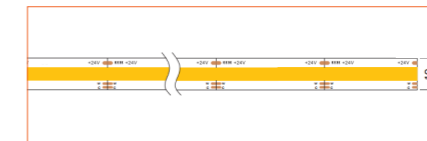

Ref: ANNO TAPE

Ref: ANNO TAPE S

Ref: AERO TAPE IP54

Ref: AERO TAPE CC IP20

Ref: AERO TAPE CC IP65

Ref: ANNO TAPE IP67

Ref: ANNO TAPE IP54

RGB / RGBW

Ref: BELA TAPE RGBW

Ref: BELA TAPE RGBWW

Ref: ANNO TAPE RGB

Ref: ANNO TAPE RGBWW

TUNABLE WHITE / DIM TO WARM

Ref: ANNO TAPE DTW

Ref: ANNO TAPE TW

Ref: ANNO TAPE S TW