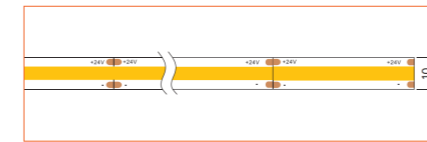

Ref: ANNO TAPE

Ref: ANNO TAPE S

Ref: AERO TAPE IP54

Ref: AERO TAPE CC IP20

Ref: AERO TAPE CC IP65

Ref: ANNO TAPE IP67

Ref: ANNO TAPE IP54

RGB / RGBW