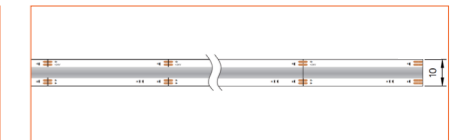

Ref: ANNO TAPE

Ref: ANNO TAPE S

Ref: AERO TAPE IP54

Ref: AERO TAPE CC IP20

Ref: AERO TAPE CC IP65

Ref: ANNO TAPE IP67

Ref: ANNO TAPE IP54

RGB / RGBW

Ref: BELA TAPE RGBW

Ref: BELA TAPE RGBWW

Ref: ANNO TAPE RGB

Ref: ANNO TAPE RGBWW

TUNABLE WHITE / DIM TO WARM

Ref: ANNO TAPE DTW

Ref: ANNO TAPE TW

Ref: ANNO TAPE S TW