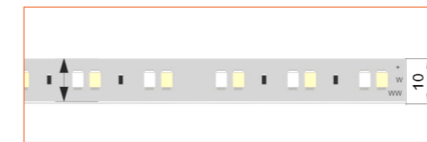

Ref: ANNO TAPE

Ref: ANNO TAPE S

Ref: AERO TAPE IP54

Ref: AERO TAPE CC IP20

Ref: AERO TAPE CC IP65

Ref: ANNO TAPE IP67

Ref: ANNO TAPE IP54

RGB / RGBW

Ref: BELA TAPE RGBW

Ref: BELA TAPE RGBWW

Ref: ANNO TAPE RGB

Ref: ANNO TAPE RGBWW

TUNABLE WHITE / DIM TO WARM

Ref: ANNO TAPE DTW

Ref: ANNO TAPE TW

Ref: ANNO TAPE S TW