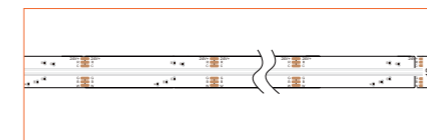

Ref: ANNO TAPE

Ref: ANNO TAPE S

Ref: AERO TAPE IP54

Ref: AERO TAPE CC IP20

Ref: AERO TAPE CC IP65

Ref: ANNO TAPE IP67

Ref: ANNO TAPE IP54

RGB / RGBW

Ref: BELA TAPE RGBW

Ref: BELA TAPE RGBWW

Ref: ANNO TAPE RGB

Ref: ANNO TAPE RGBWW

TUNABLE WHITE / DIM TO WARM

Ref: ANNO TAPE DTW

Ref: ANNO TAPE TW

Ref: ANNO TAPE S TW