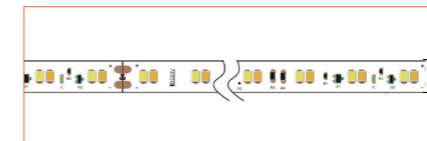

Ref: ANNO TAPE

Ref: ANNO TAPE S

Ref: AERO TAPE IP54

Ref: AERO TAPE CC IP20

Ref: AERO TAPE CC IP65

Ref: ANNO TAPE IP67

Ref: ANNO TAPE IP54

RGB / RGBW

Ref: BELA TAPE RGBW

Ref: BELA TAPE RGBWW

Ref: ANNO TAPE RGB

Ref: ANNO TAPE RGBWW

TUNABLE WHITE / DIM TO WARM

Ref: ANNO TAPE DTW

Ref: ANNO TAPE TW

Ref: ANNO TAPE S TW